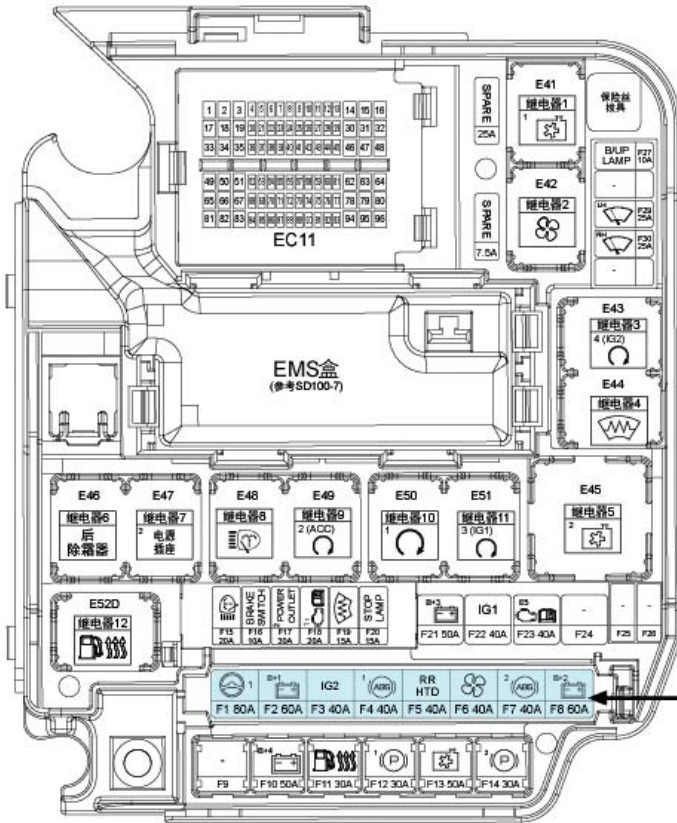

保险丝&继电器信息(5)

SD100-5

发动机室保险丝&继电器盒(柴油)

继电器编号	符号	继电器名称	类型
E41		冷却风扇1继电器	袖珍型
E42		鼓风机继电器	袖珍型
E43		PDM3(IG2)继电器	袖珍型
E44		除冰器继电器	袖珍型
E45		冷却风扇2继电器	微型
E46		后除霜器继电器	袖珍型
E47		电源插座2继电器	袖珍型
E48		大灯喷水器继电器	袖珍型
E49		PDM1(ACC)继电器	袖珍型
E50		起动继电器	袖珍型
E51		PDM2(IG1)继电器	袖珍型
E52D		烧油加热器继电器	袖珍型

组合保险丝

※ 仅能使用规定规格保险丝和继电器